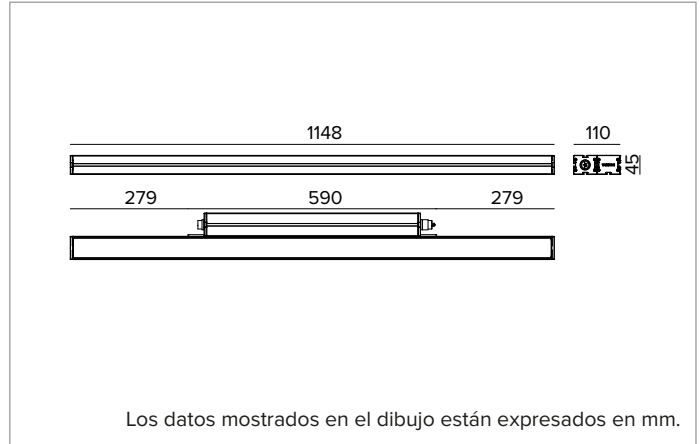

E0544WWH827ELBA | JEDI NOVA 55 Proyector Side Box Proyector lineal orientable de LED

		2700K	H(m)	D1(m)	D2(m)	E _{max} (lx)
		Ra80	29°	75°		
Fixture Power		46W	1	0.52	1.54	5265
Source Flux		7016lm	2	1.05	3.08	1316
Fixture Flux		5361lm	3	1.57	4.62	585
Efficacy		117lm/W	4	2.10	6.16	329
TS2126	I _{max} =772cd/klm	I _{max}	5	2.62	7.70	211

Flujo luminaria: 5361lm

Rendimiento luminoso: 117lm/W

Seguridad fotobiológica: Conforme al grupo de riesgo RG1 (Riesgo Bajo)

CARACTERÍSTICAS MECÁNICAS

Cuerpo de aluminio extruido anodizado 15μ. Pantalla plana de cristal extra claro de 5mm de espesor. Cuerpo de la luminaria orientable respecto a la superficie de instalación mediante estribos accesorios.